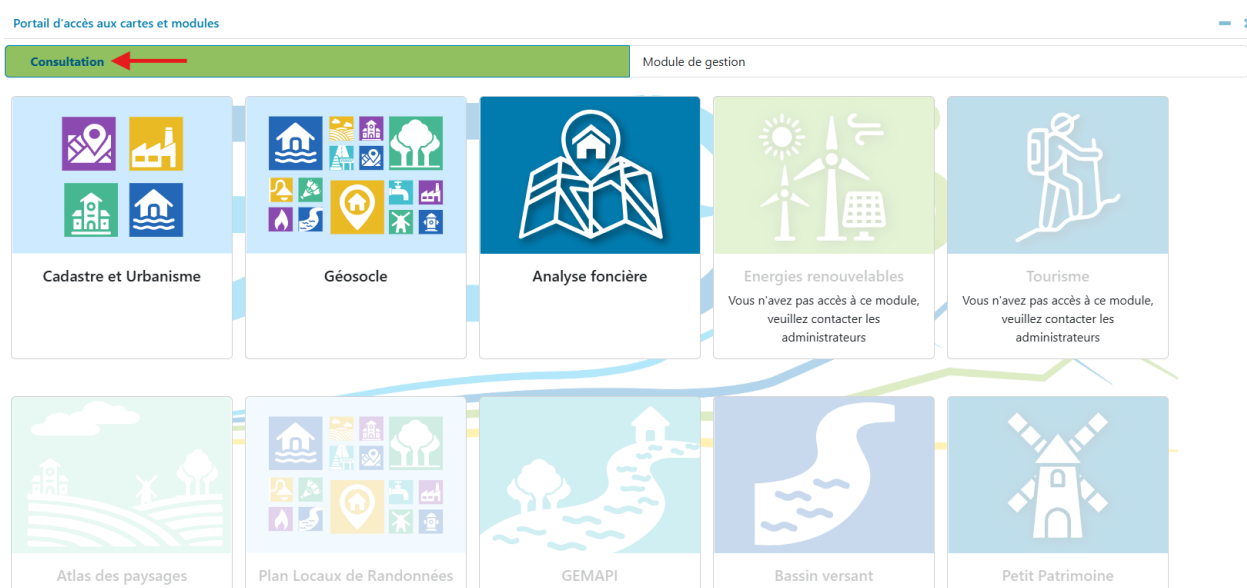

Portail d'accès aux cartes et modules

Comment utiliser le portail d'accès aux cartes modules ?

Par défaut, le portail s'ouvre sur l'onglet **Consultation** :

Les onglets correspondent aux groupes de cartes que vous retrouvez dans le menu **Cartes**

de Géo64

Pour ouvrir une carte, cliquez sur la vignette correspondante :

Consultation Module de gestion

Cadastre et Urbanisme

Géosocle

Analyse foncière

Energies renouvelables
Vous n'avez pas accès à ce module, veuillez contacter les administrateurs

Tourisme
Vous n'avez pas accès à ce module, veuillez contacter les administrateurs

Atlas des paysages

Plan Locaux de Randonnées

GEMAPI

Bassin versant

Petit Patrimoine

Vous pouvez accéder aux modules de Gestion en cliquant sur l'onglet correspondant :