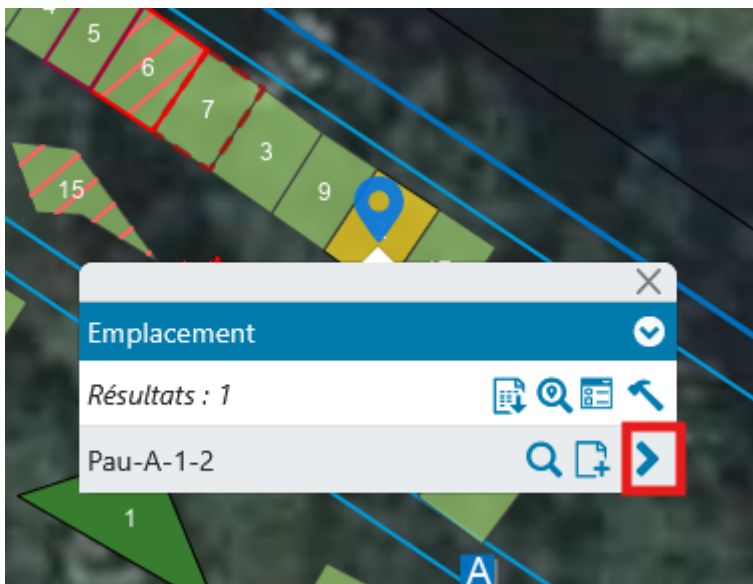

Connaitre le nombre d'inhumés d'un emplacement

Pour cela il existe plusieurs possibilités :

En affichant l'étiquette Nombre d'inhumés

Dans le menu Gestion, je clique sur Nombre d'inhumés :

Une pastille s'affiche avec le nombre d'inhumés :

Je peux retirer l'étiquette en cliquant de nouveau sur le bouton "Nombre d'inhumés"

En ouvrant la mini-fiche

1. Je clique sur mon emplacement

2. Puis sur le nom pour ouvrir la mini-fiche

3. Sur la mini-fiche je peux trouver le nombre d'inhumés

En allant sur l'emplacement

1. Je clique sur mon emplacement et j'ouvre la fiche

2. Je peux voir le nombre d'inhumés en dessous des boutons d'action

Actions sur l'emplacement

Gestion concession

Inhumation ↓