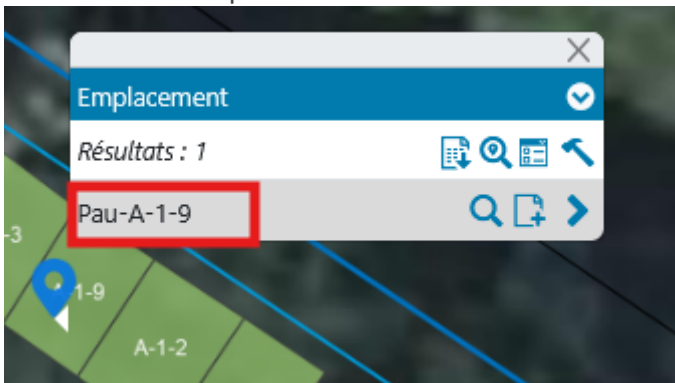

Connaitre le nombre d'inhumés d'un emplacement

Pour cela il existe plusieurs possibilités :

En affichant l'étiquette Nombre d'inhumés

Dans le menu Gestion, je clique sur Nombre d'inhumés :

Une pastille s'affiche avec le nombre d'inhumés :

Je peux retirer l'étiquette en cliquant de nouveau sur le bouton "Nombre d'inhumés"

En ouvrant la mini-fiche

1. Je clique sur mon emplacement

2. Puis sur le nom pour ouvrir la mini-fiche

3. Sur la mini-fiche je peux trouver le nombre d'inhumés