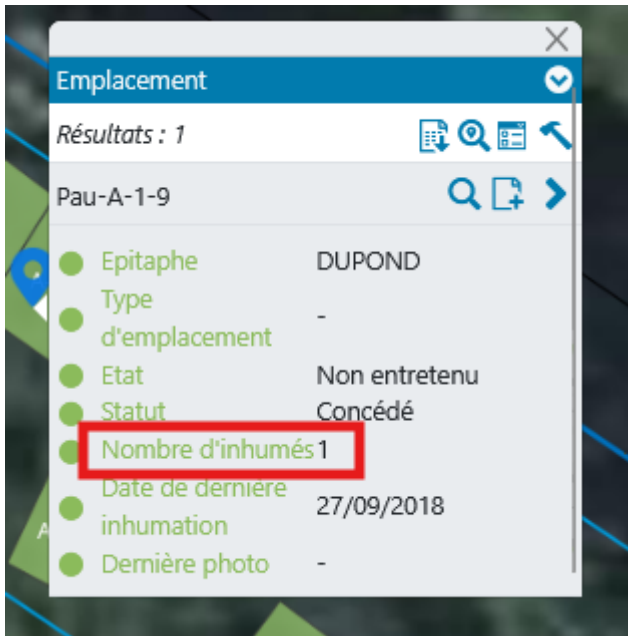

Connaitre le nombre d'inhumés d'un emplacement

Pour cela il existe plusieurs possibilités :

En affichant l'étiquette Nombre d'inhumés

Dans le menu Gestion, je clique sur Nombre d'inhumés :

Une pastille s'affiche avec le nombre d'inhumés :

Je peux retirer l'étiquette en cliquant de nouveau sur le bouton "Nombre d'inhumés"

En ouvrant la mini-fiche

1. Je clique sur mon emplacement

2. Puis sur le nom pour ouvrir la mini-fiche

3. Sur la mini-fiche je peux trouver le nombre d'inhumés

En allant sur l'emplacement

1. Je clique sur mon emplacement et j'ouvre la fiche

2. Je peux voir le nombre d'inhumés en dessous des boutons d'action

Actions sur l'emplacement

Gestion concession

Inhumation ↓