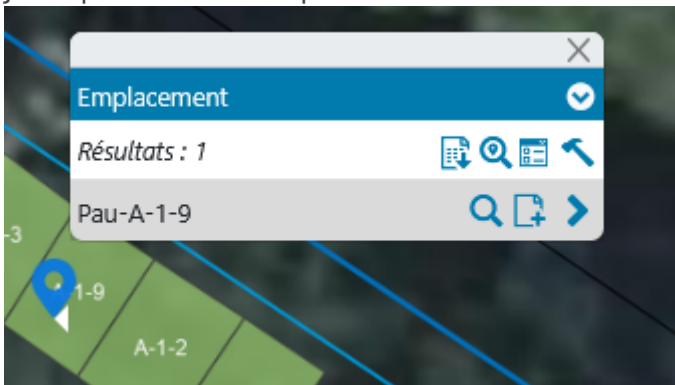

Connaitre le nombre d'inhumés d'un emplacement

Pour cela il existe plusieurs possibilités :

En affichant l'étiquette Nombre d'inhumés

Dans le menu Gestion, je clique sur Nombre d'inhumés :

Une pastille s'affiche avec le nombre d'inhumés :

Je peux retirer l'étiquette en cliquant de nouveau sur le bouton "Nombre d'inhumés"

En ouvrant la mini-fiche

1. Je clique sur mon emplacement

2. Puis sur le nom pour ouvrir la mini-fiche

3. Sur la mini-fiche je peux trouver le nombre d'inhumés