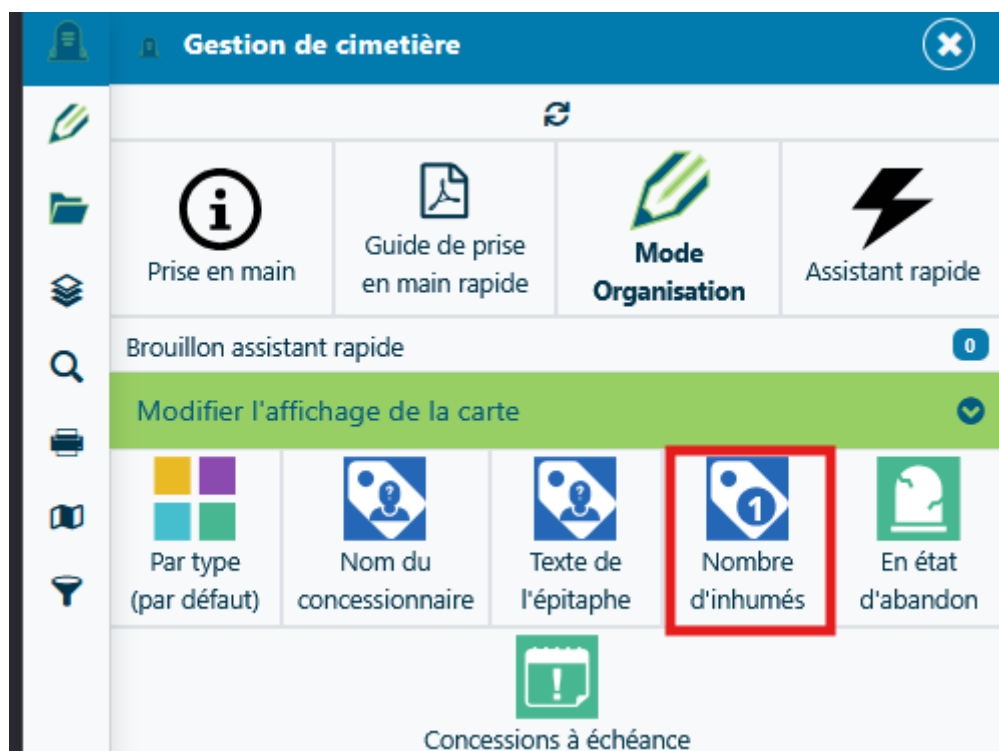

Connaitre le nombre d'inhumés d'un emplacement

Pour cela il existe plusieurs possibilités :

En affichant l'étiquette Nombre d'inhumés

Dans le menu Gestion, je clique sur Nombre d'inhumés :

Une pastille s'affiche avec le nombre d'inhumés :

Je peux retirer l'étiquette en cliquant de nouveau sur le bouton "Nombre d'inhumés"

En ouvrant la mini-fiche

1. Je clique sur mon emplacement

2. Puis sur le nom pour ouvrir la mini-fiche

3. Sur la mini-fiche je peux trouver le nombre d'inhumés